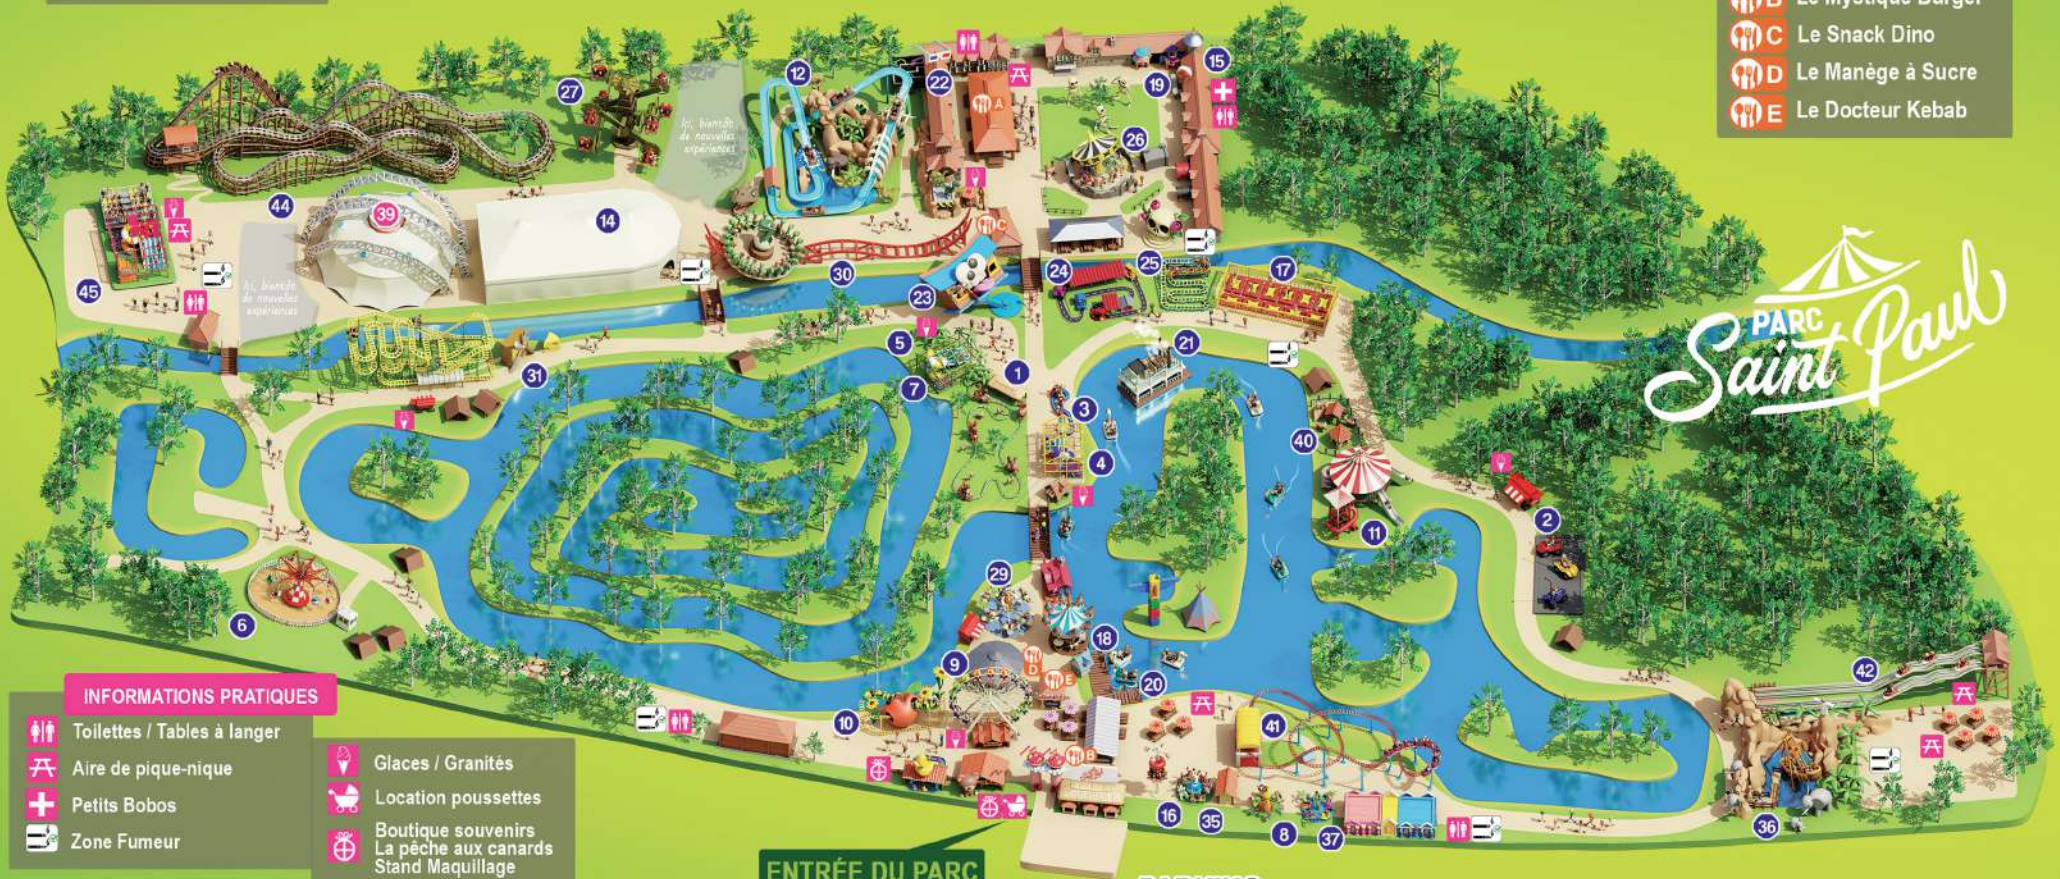

Spectacle

39 La ferme fait son show

LE PARC D'ATTRACTIONS POUR TOUTE LA FAMILLE

Restaurants

- A L'Auberge Rouge
- B Le Mystique Burger
- C Le Snack Dino
- D Le Manège à Sucre
- E Le Docteur Kebab

PARC
Saint Paul

ENTRÉE DU PARC

PARKING GRATUIT

ATTRACTIONS

AUTORISÉ ACCOMPAGNÉ INTERDIT

1 Les P'tits Lapins	+ 110 CM	- 110 CM	- 90 CM
2 Les Mini-Quads	+ 105 CM	- 105 CM	- 90 CM
3 Les Bâteaux Bully	- 110 CM		+ 110 CM
4 Le Kiddy Land	+ 90 CM	- 80 CM	
5 Le Canon Ball	+ 90 CM	- 90 CM	
6 Les Fous Volants <i>Nouveau</i>	+ 110 CM	- 110 CM	- 90 CM
7 Le Jungle Aventures	+ 90 CM	- 90 CM	
8 La Samba des Z'Abelles	+ 105 CM	- 105 CM	
9 La Grande Roue	+ 130 CM	- 130 CM	
10 La Pomme	+ 110 CM	- 110 CM	- 90 CM

AUTORISÉ ACCOMPAGNÉ INTERDIT

21 Le Bateau Mississippi	+ 130 CM	- 130 CM	
22 Le Parcours 3D	+ 110 CM	- 110 CM	
23 La Maison Foldingue	+ 120 CM	- 120 CM	- 100 CM
24 Les Tractorigolos	+ 110 CM	- 110 CM	
25 Le Mini-Mouse Cartoon	+ 100 CM	- 100 CM	
26 Les Chaises Aériennes	+ 130 CM	- 130 CM	- 100 CM
27 Le Nébulaz	+ 120 CM	- 120 CM	- 105 CM
29 L'Escadrille de Pilou	+ 110 CM	- 110 CM	
30 Le Dino Disk'O	+ 120 CM		- 120 CM

AUTORISÉ ACCOMPAGNÉ INTERDIT

31 La Souris Verte	+ 120 CM	- 120 CM	- 105 CM
35 Les Pata'Wouf	+ 105 CM	- 105 CM	- 90 CM
36 L'Arche de Noé	+ 130 CM	- 130 CM	- 110 CM
37 L'Ilotortues	+ 100 CM	- 100 CM	- 90 CM
40 La Barbichette	+ 120 CM	- 120 CM	
41 L'Aerotrain	+ 120 CM	- 120 CM	- 100 CM
42 L'Aqua Splash	+ 125 CM	- 125 CM	- 95 CM
44 Le Wood Express	+ 120 CM	- 120 CM	- 110 CM
45 L'Arène Magique	+ 90 CM	- 90 CM	